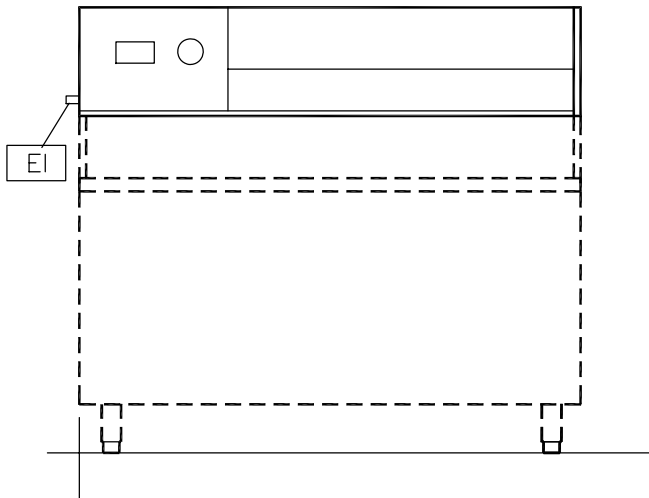

Front aanzicht

Zij aanzicht